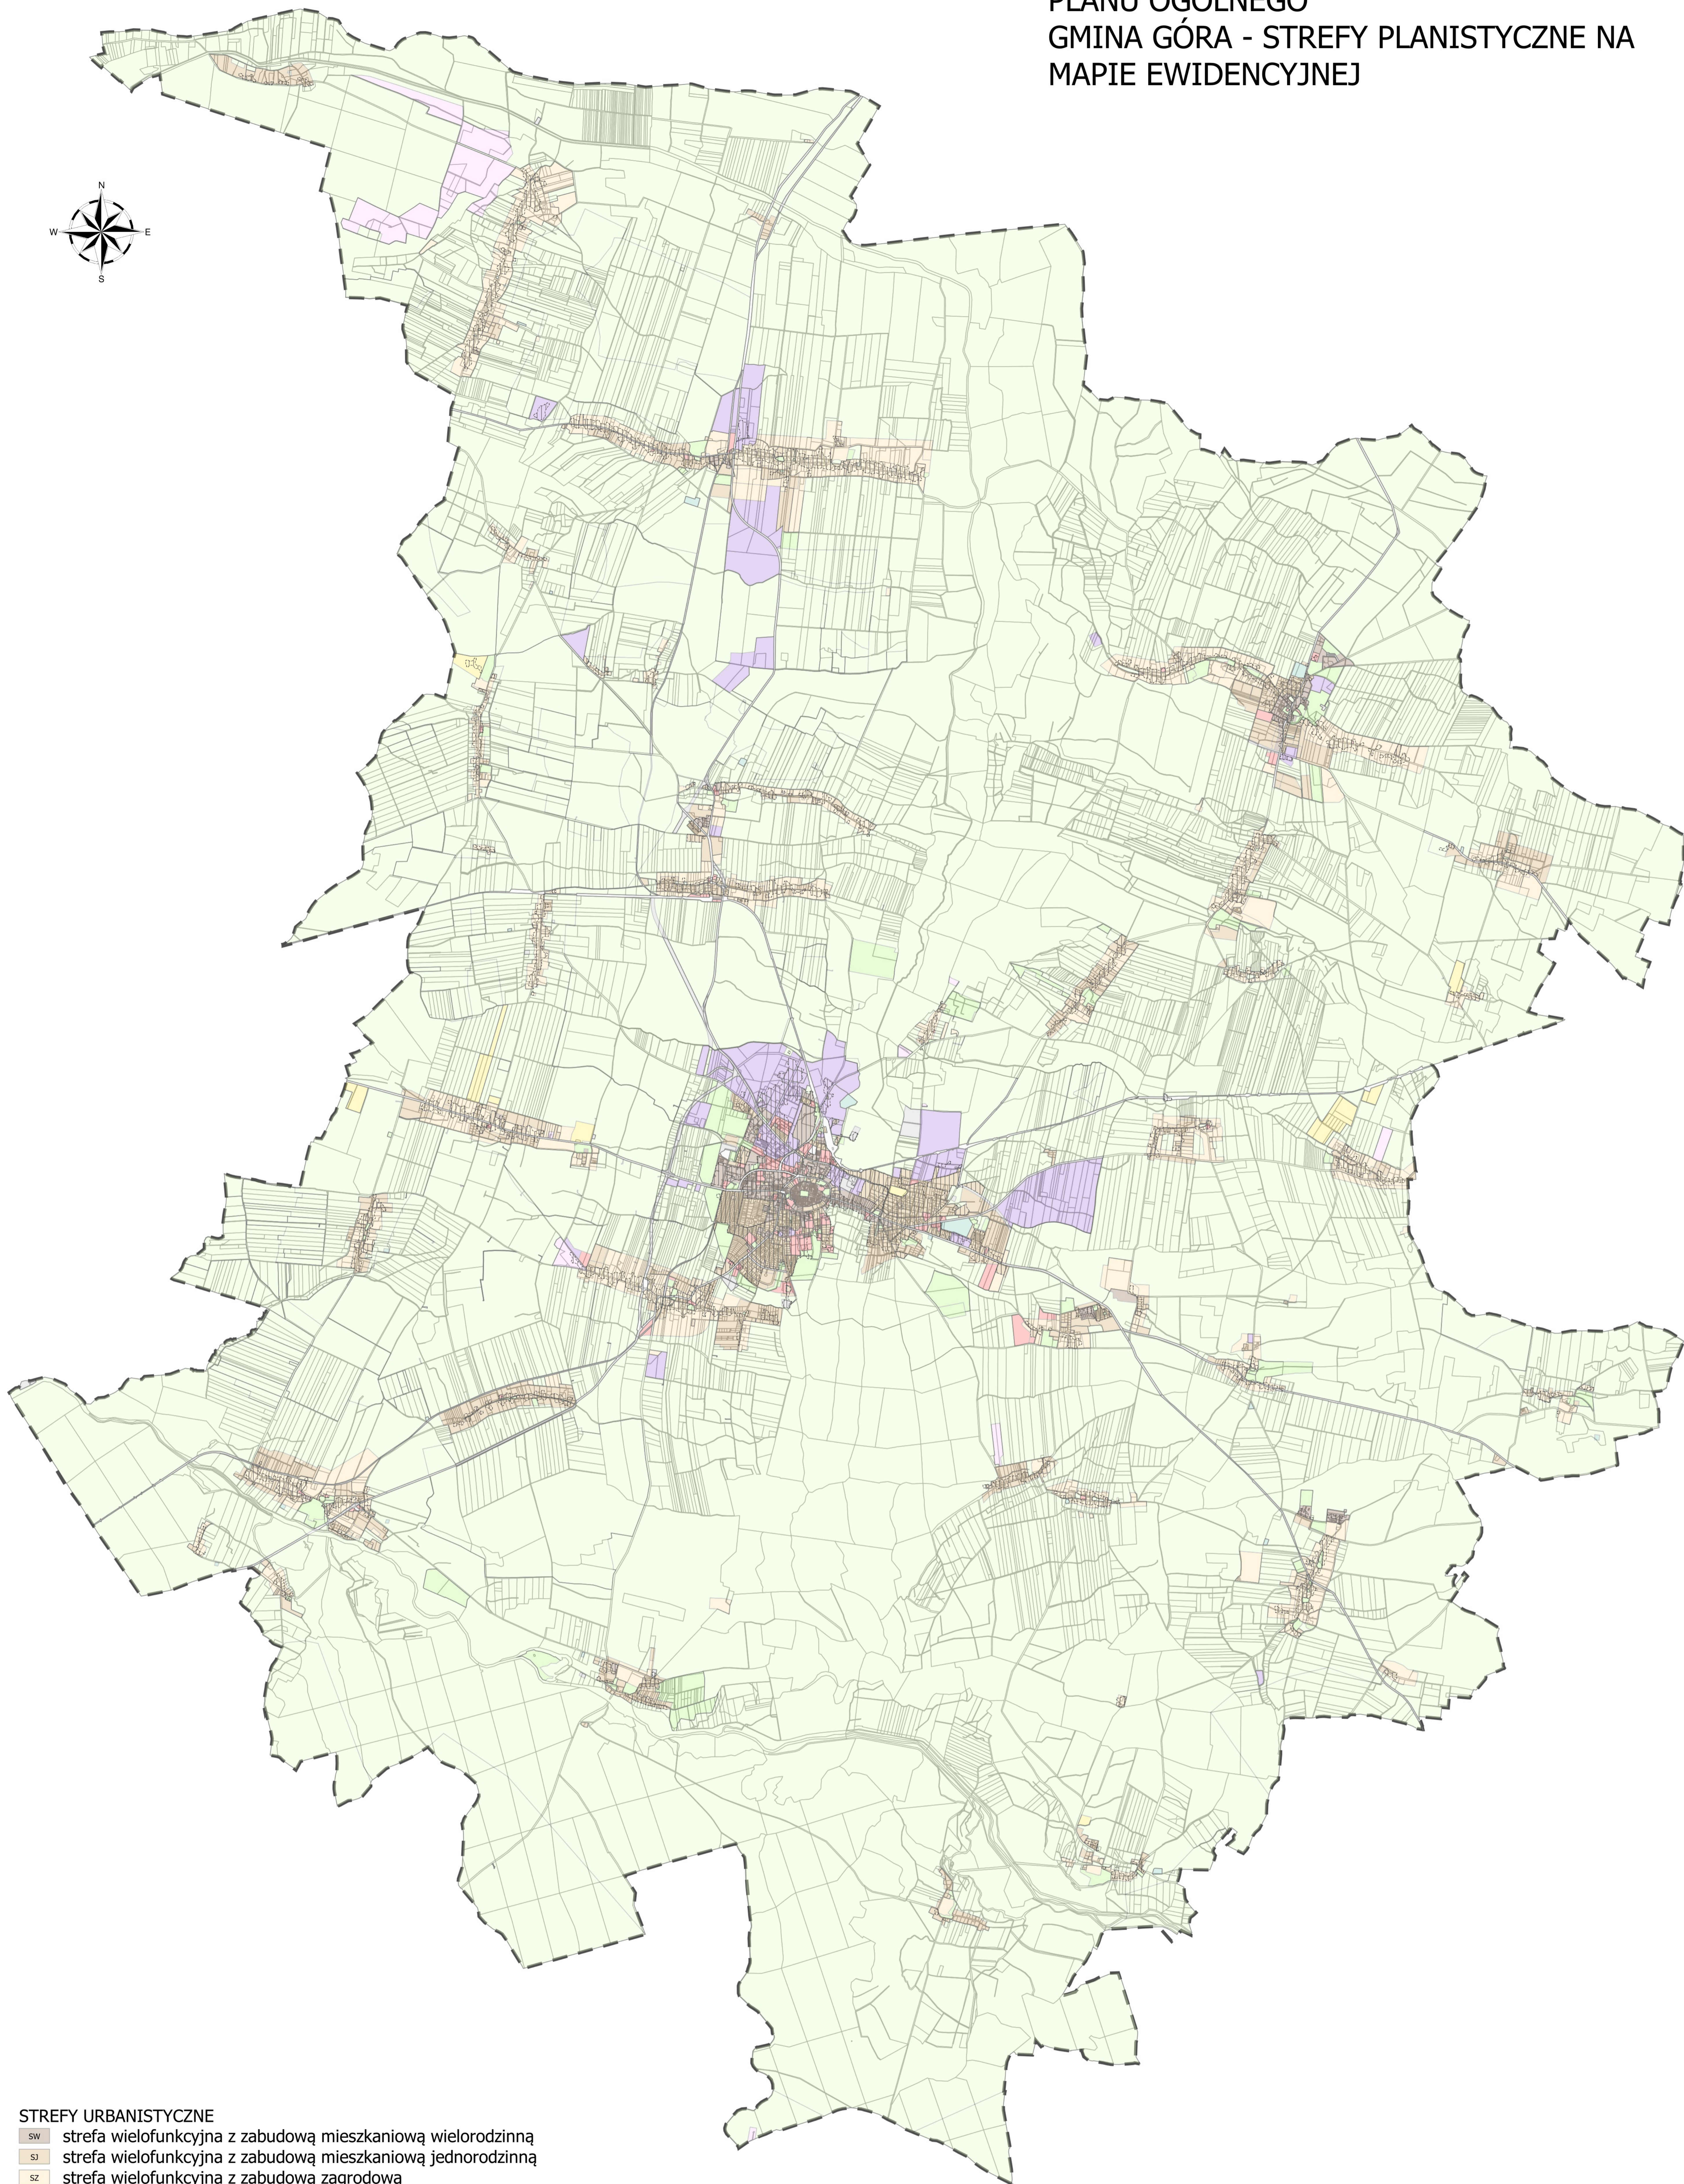

PREZENTACJA GRAFICZNA UZASADNIENIA DO
PLANU OGÓLNEGO
GMINA GÓRA - STREFY PLANISTYCZNE NA
MAPIE EWIDENCYJNEJ

STREFY URBANISTYCZNE

- sw strefa wielofunkcyjna z zabudową mieszkaniową wielorodzinną
- sj strefa wielofunkcyjna z zabudową mieszkaniową jednorodzinną
- sz strefa wielofunkcyjna z zabudową zagrodową
- su strefa usługowa
- sp strefa gospodarcza
- sr strefa produkcji rolniczej
- si strefa infrastrukturalna
- sn strefa zieleni i rekreacji
- sc strefa cmentarzy
- sg strefa górnictwa
- so strefa otwarta
- sk strefa komunikacyjna
- ||||| OBSZAR UZUPEŁNIENIA ZABUDOWY

SKALA 1 : 25 000