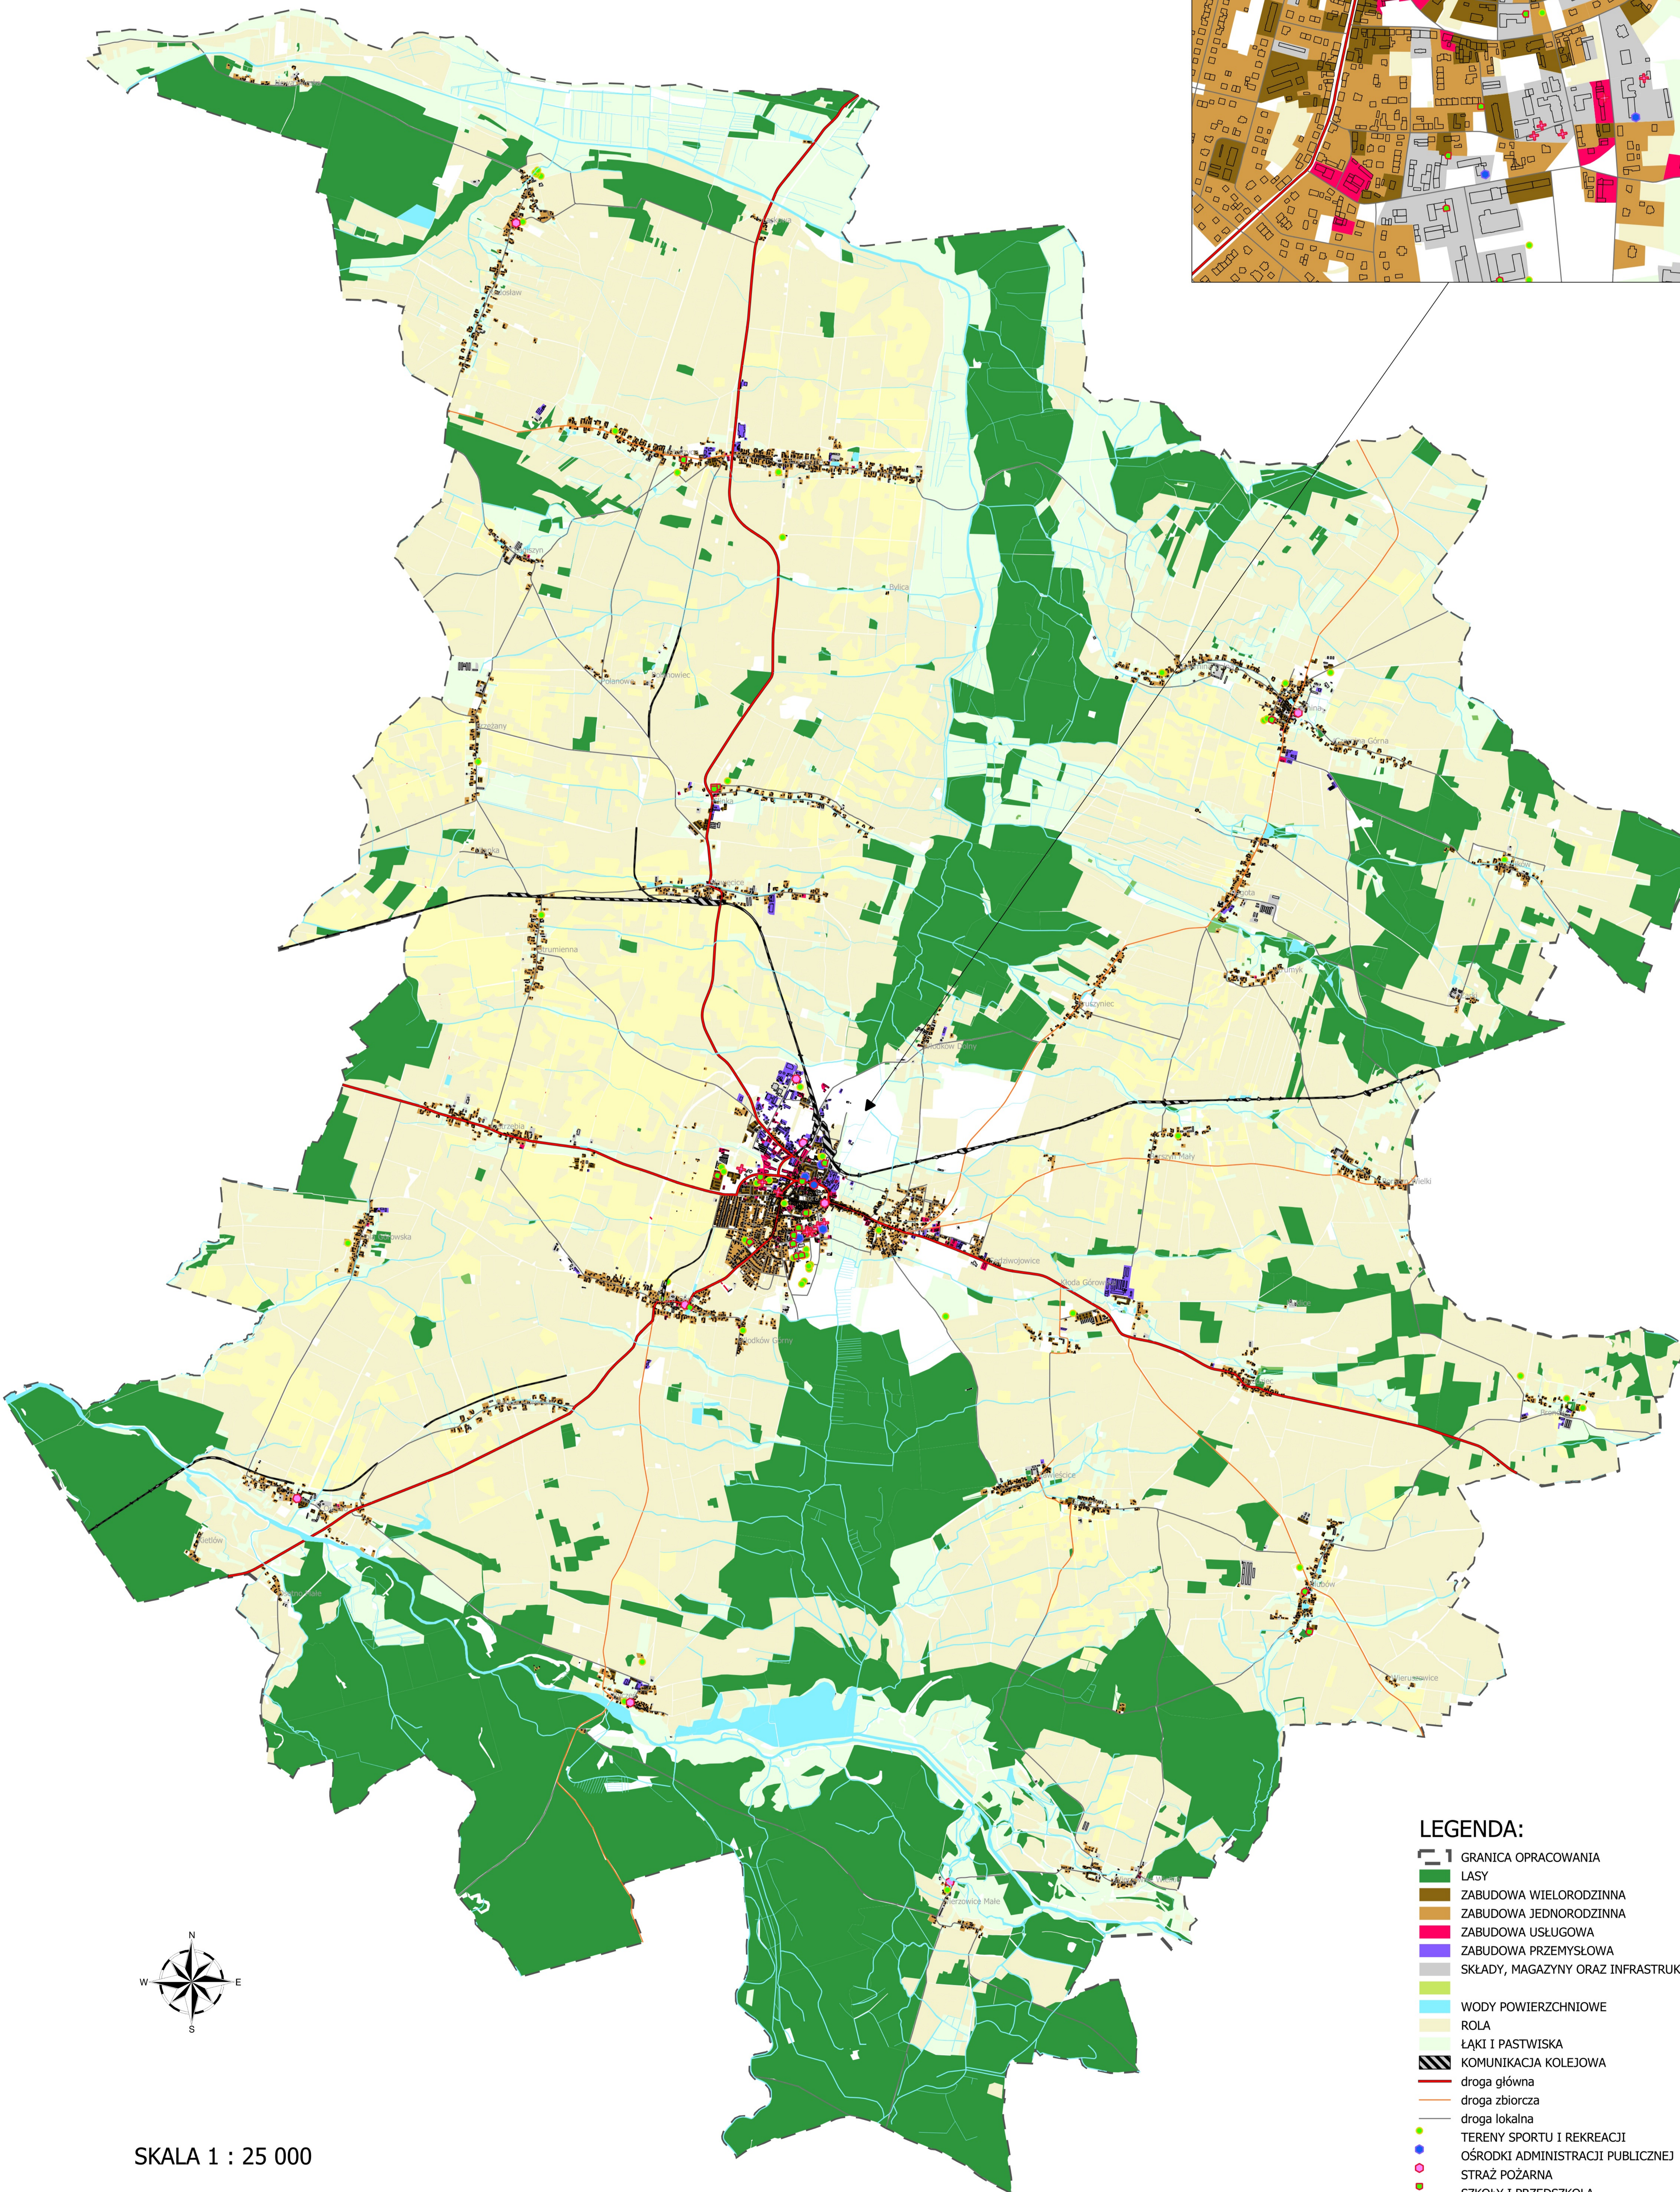

PREZENTACJA GRAFICZNA UZASADNIENIA DO
 PLANU OGÓLNEGO
 GMINA GÓRA - ZAGOSPODAROWANIE

LEGENDA:

-  GRANICA OPRACOWANIA
-  LASY
-  ZABUDOWA WIELORODZINNA
-  ZABUDOWA JEDNORODZINNA
-  ZABUDOWA USŁUGOWA
-  ZABUDOWA PRZEMYSŁOWA
-  SKŁADY, MAGAZYNY ORAZ INFRASTRUKTURA TECHNICZNA
-  WODY POWIERZCHNIOWE
-  ROLA
-  ŁĄKI I PASTWISKA
-  KOMUNIKACJA KOLEJOWA
-  droga główna
-  droga zbiorcza
-  droga lokalna
-  TERENY SPORTU I REKREACJI
-  OŚRODKI ADMINISTRACJI PUBLICZNEJ
-  STRAŻ POŻARNA
-  SZKOŁY I PRZEDSZKOLA
-  OŚRODKI ZDROWIA

SKALA 1 : 25 000