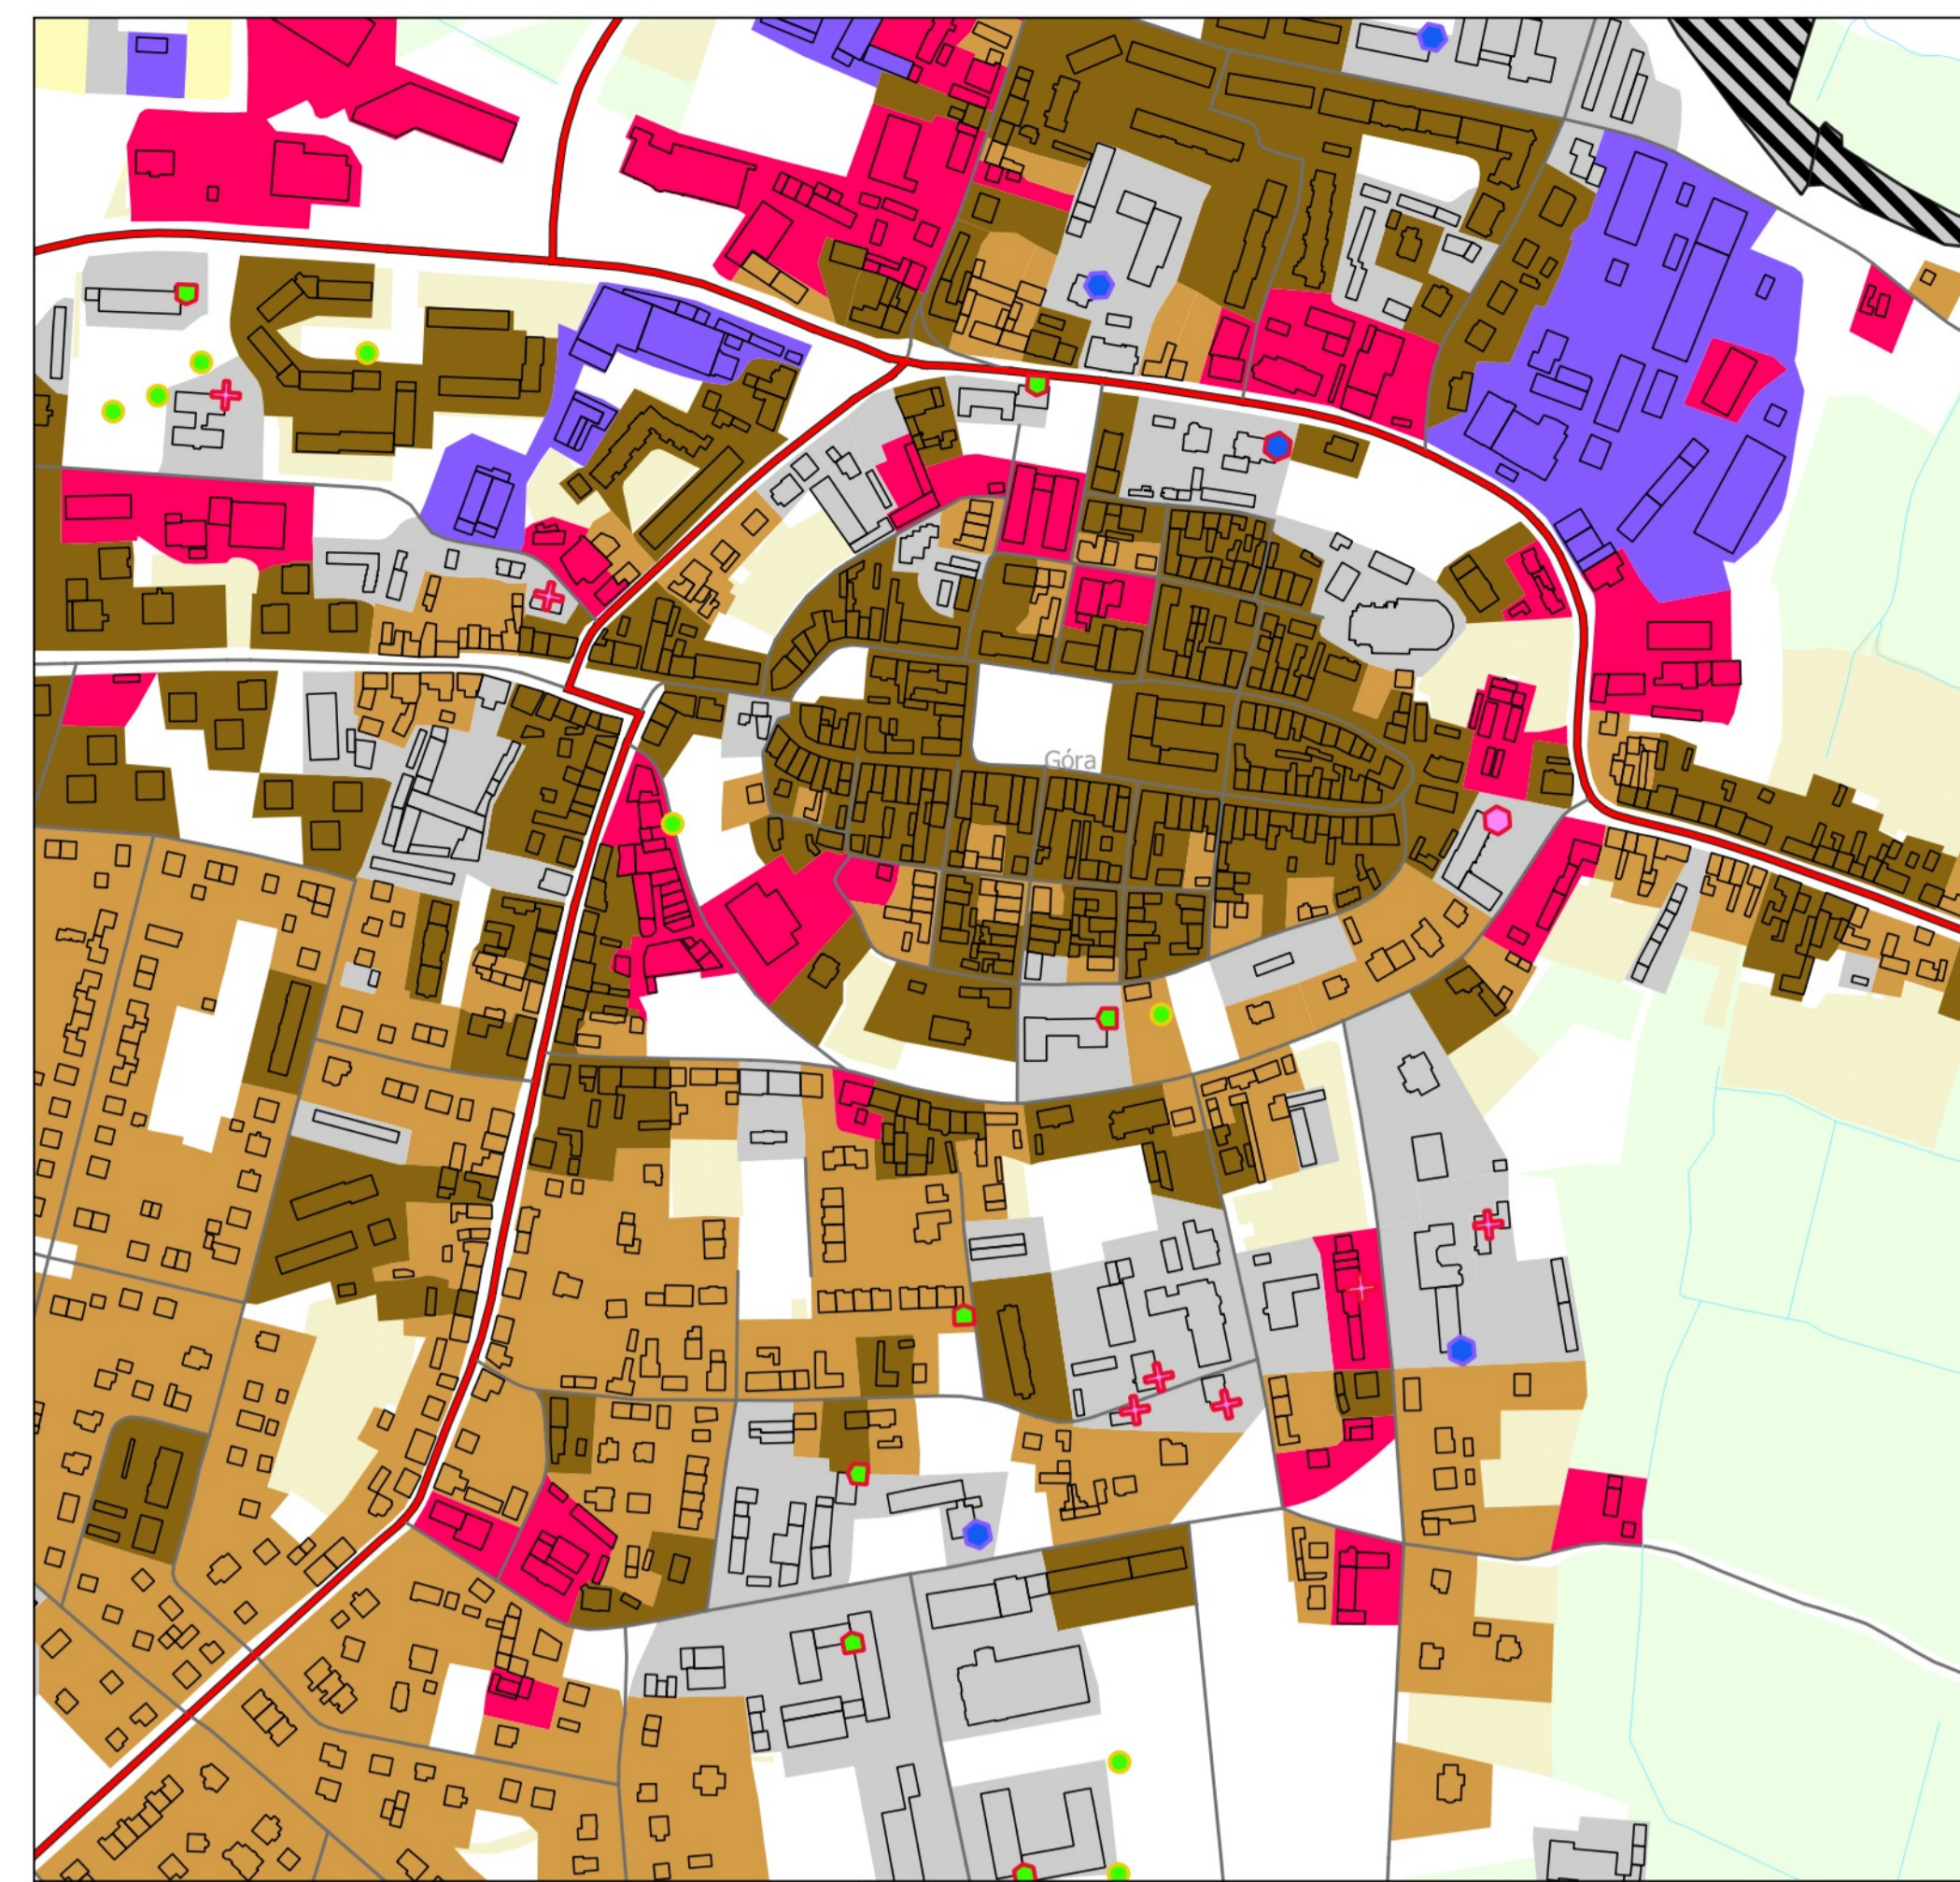

PREZENTACJA GRAFICZNA UZASADNIENIA DO
 PLANU OGÓLNEGO
 GMINA GÓRA - ZAGOSPODAROWANIE

LEGENDA:

-  GRANICA OPRACOWANIA
-  LASY
-  ZABUDOWA WIELORODZINNA
-  ZABUDOWA JEDNORODZINNA
-  ZABUDOWA USŁUGOWA
-  ZABUDOWA PRZEMYSŁOWA
-  SKŁADY, MAGAZYNY ORAZ INFRASTRUKTURA TECHNICZNA
-  WODY POWIERZCHNIOWE
-  ROLA
-  ŁĄKI I PASTWISKA
-  KOMUNIKACJA KOLEJOWA
-  droga główna
-  droga zbiorcza
-  droga lokalna
-  TERENY SPORTU I REKREACJI
-  OŚRODKI ADMINISTRACJI PUBLICZNEJ
-  STRAŻ POŻARNA
-  SZKOŁY I PRZEDSZKOLA
-  OŚRODKI ZDROWIA

SKALA 1 : 25 000