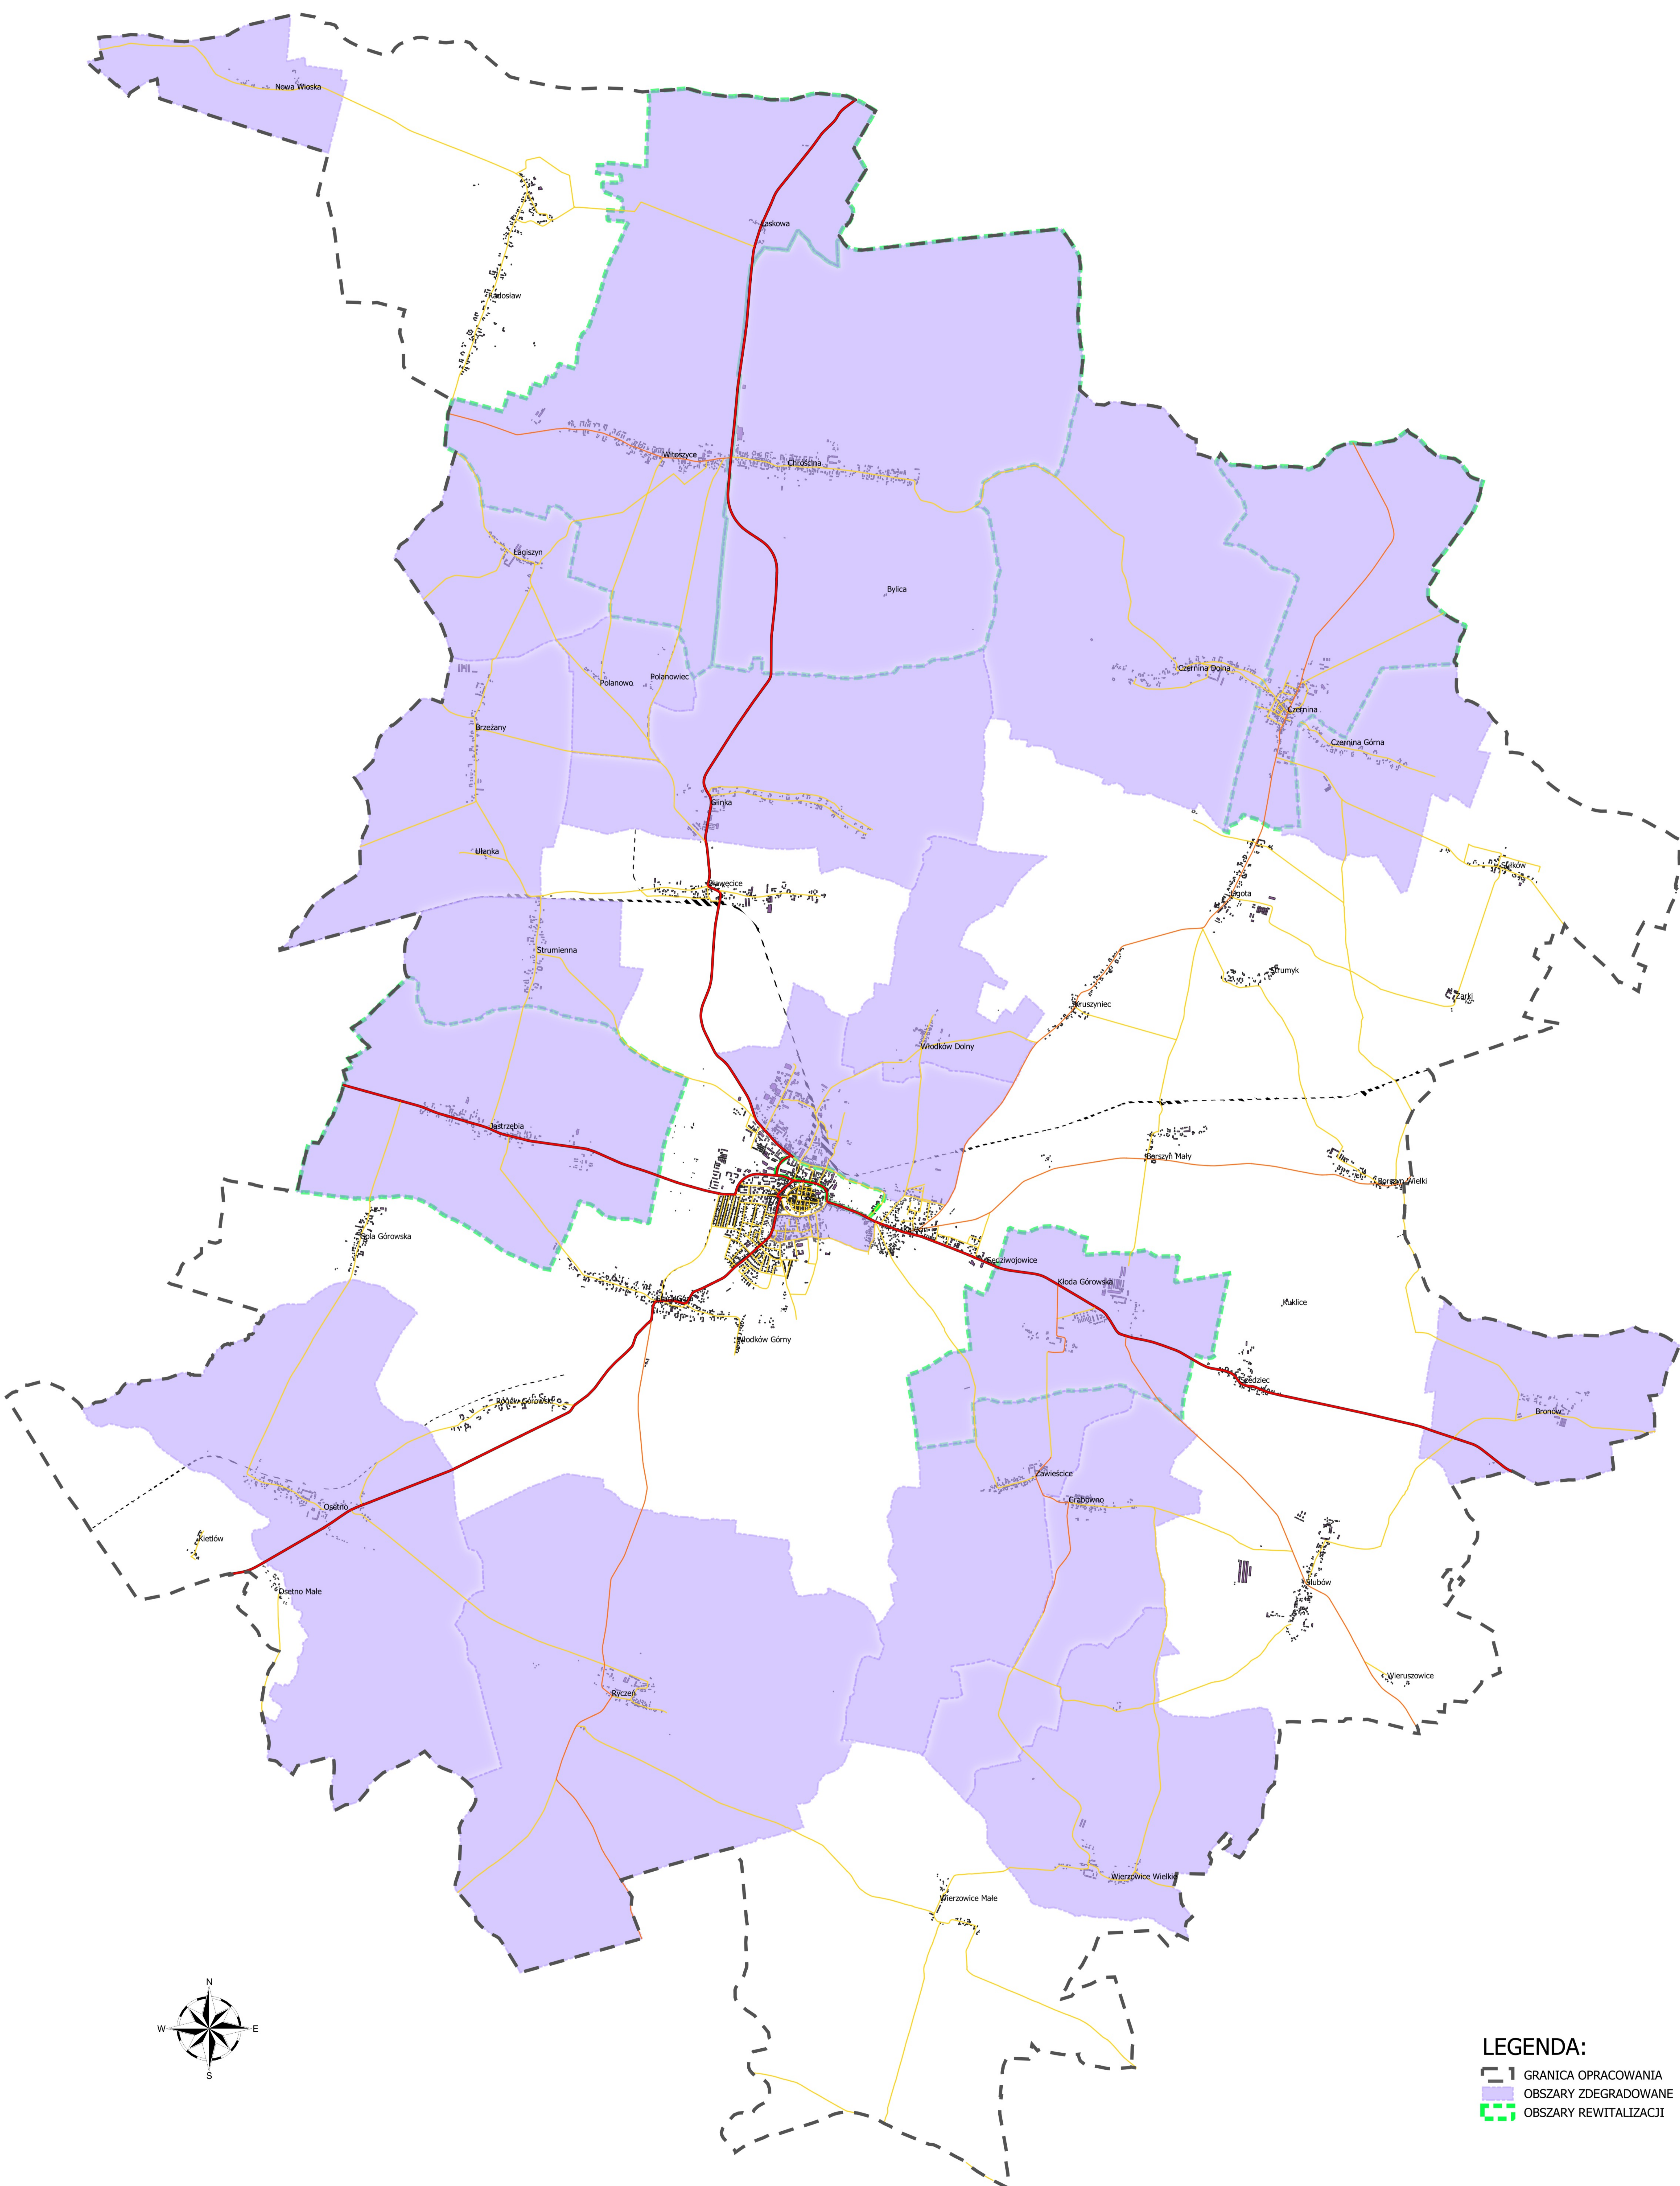

PREZENTACJA GRAFICZNA UZASADNIENIA
PLANU OGÓLNEGO
GMINA GÓRA - OBSZARY ZDEGRADOWANE I
OBSZARY REWITALIZACJI

LEGENDA:
- - - GRANICA OPRACOWANIA
■ OBSZARY ZDEGRADOWANE
- - - OBSZARY REWITALIZACJI

SKALA 1 : 25 000

0 1 2 3 4 5 km